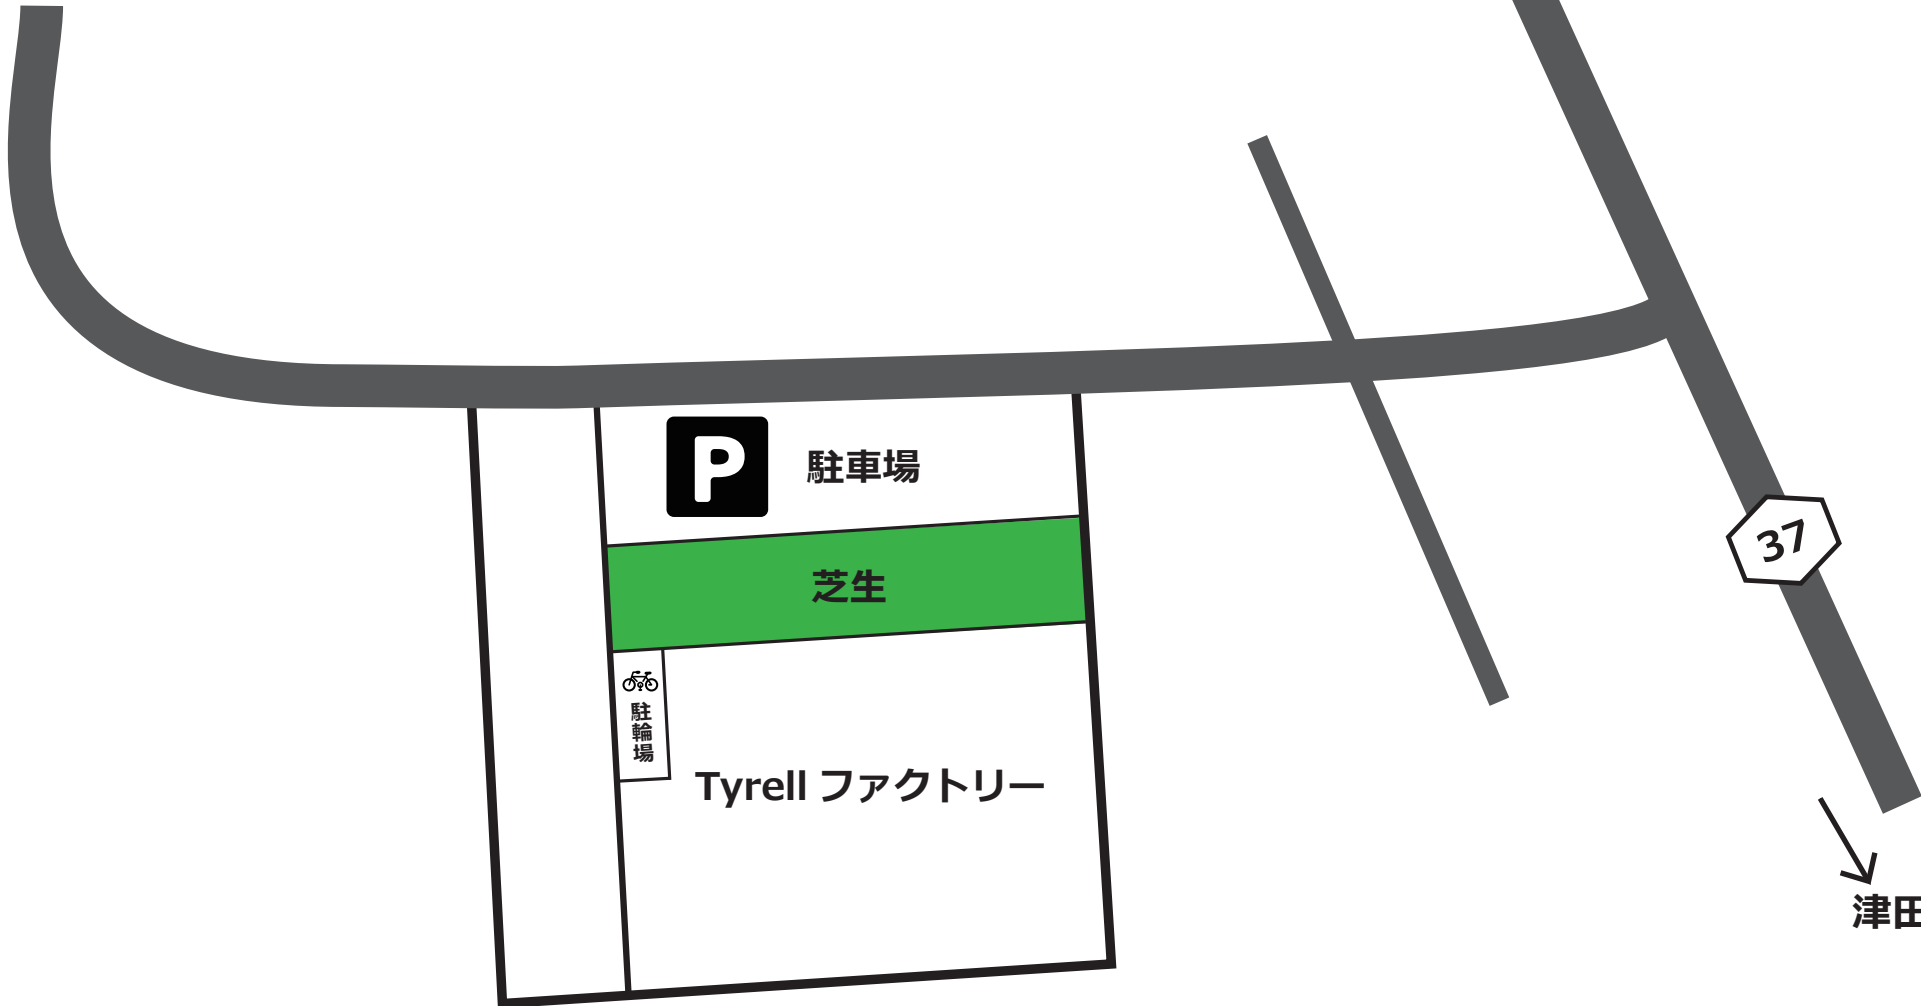

# 有限会社アイヴエモーション 案内地図

↑ JR 神前駅

↑ 法務局

P 駐車場

芝生

駐輪場

Tyrell ファクトリー

37

津田方面